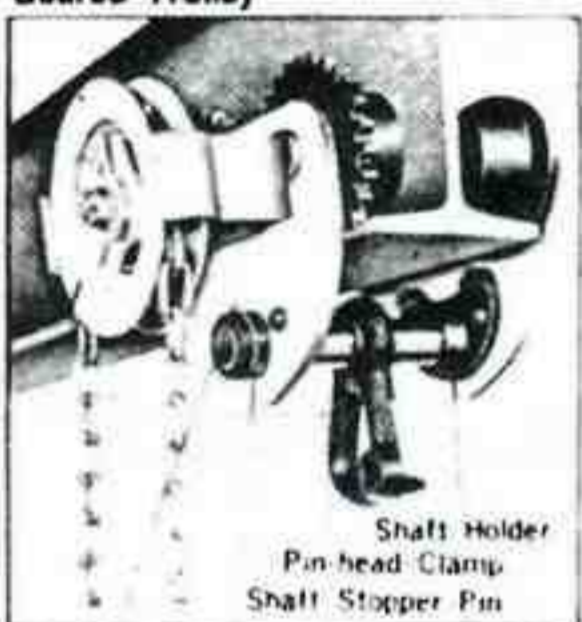

10ton

15 ~ 20ton

ชนิดลูกปืน (รุ่นเก่า)

รุ่น	ขนาด(ตัน)	โซ่ยก	แบบโซ่
10-VL-4	1 ตัน	2.5 ม.	1 ทบ

"V" LEVER รอกโยกโซ่ ไวทัล (ญี่ปุ่น)

1 1/2 ton

6ton

รุ่น	ขนาด(ตัน)	โซ่ยก	แบบโซ่
NR 03	250 Kg	-	1 ทบ
05 VR	1/2 ตัน	1.5 ม.	1 ทบ
08 VR	3/4 ตัน	1.5 ม.	1 ทบ
15 VR	1 1/2 ตัน	1.5 ม.	1 ทบ
30 VR	3 ตัน	1.5 ม.	1 ทบ
60 VR	6 ตัน	1.5 ม.	2 ทบ

Plain Trolley

Geared Trolley

"VITAL" ADJUSTABLE TROLLEY รถวิ่งบนราง I BEAM ไข้

รุ่นธรรมดา

รุ่น	ราคา	ขนาด	I BEAM	
			กว้าง	สูง
05 AP		1/2 T	75-125	100-150
10 AP		1 T	75-125	120-250
20 AP		2 T	100-150	150-400
30 AP		3 T	100-150	180-400
50 AP		5 T	125-175	250-450
90 AP		10 T	150-175	250-450