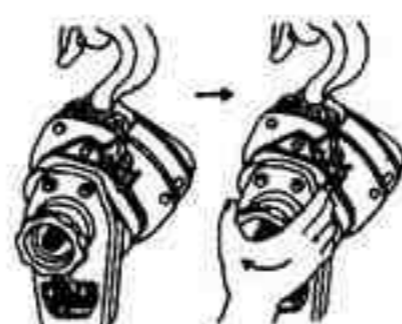

10ton

15 ~ 20ton

ชนิดลูกปืน (รุ่นเก่า)

รุ่น	ขนาด(ตัน)	โซ่ยก	แบบโซ่
10-VL-4	1 ตัน	2.5 ม.	1 ทบ

"V" LEVER รอกโยกโซ่ ไวทัล (ญี่ปุ่น)

1 1/2 ton

6ton

รุ่น	ขนาด(ตัน)	โซ่ยก	แบบโซ่
NR 03	250 Kg	-	1 ทบ
05 VR	1/2 ตัน	1.5 ม.	1 ทบ
08 VR	3/4 ตัน	1.5 ม.	1 ทบ
15 VR	1 1/2 ตัน	1.5 ม.	1 ทบ
30 VR	3 ตัน	1.5 ม.	1 ทบ
60 VR	6 ตัน	1.5 ม.	2 ทบ

Plain Trolley

Geared Trolley

"VITAL" ADJUSTABLE TROLLEY รถวิ่งบนราง I BEAM ไข้

รุ่นธรรมดา

รุ่น	ราคา	ขนาด	I BEAM	
			กว้าง	สูง
05 AP		1/2 T	75-125	100-150
10 AP		1 T	75-125	120-250
20 AP		2 T	100-150	150-400
30 AP		3 T	100-150	180-400
50 AP		5 T	125-175	250-450
90 AP		10 T	150-175	250-450