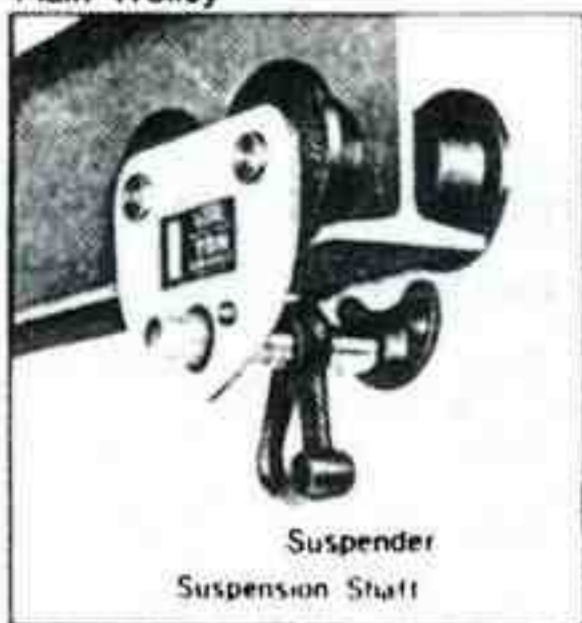

รุ่นธรรมดา

Plain Trolley